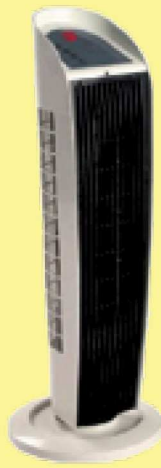

P.V.P.
36 €

VENTILADOR DE TORRE
mod. TR
• Potencia 45 W • Oscilante

P.V.P.
44 €

VENTILADOR DE TORRE
mod. TRM con mando
• Potencia 45 W • Oscilante

P.V.P.
69 €

VENTILADOR DE TORRE
mod. TMW-1010 con mando
• Potencia 55 W • Oscilante

P.V.P.
24 €

VENTILADOR DE PIE
mod. P-40
• Potencia 45 W • Oscilante
• Ancho 40cm

P.V.P.
24 €

VENTILADOR DE PIE
mod. SF-0142
• Potencia 60 W
• Ancho 40cm

P.V.P.
26 €

VENTILADOR DE PIE
mod. SF-0143
• Potencia 60 W
• Ancho 40cm

P.V.P.
35 €

VENTILADOR DE PIE
mod. P40 BLACK
• Potencia 45 W
• Ancho 40cm

P.V.P.
56 €

VENTILADOR DE PIE
mod. PM-140
• Potencia 60 W •
Ancho 40cm

P.V.P.
60 €

CIRCULADOR INDUSTRIAL
mod. PWS-1837
• 3 velocidades
• Ancho 35cm • Potencia: 80W

P.V.P.
129 €

CIRCULADOR INDUSTRIAL
mod. CI-185
• Potencia 210 W
• Ancho 72 cm

P.V.P.
149 €

Iones
negativos
para purificar
el aire, repele
mosquitos

CIRCULADOR INDUSTRIAL
VENTILADOR CON HUMIDIFICADOR
mod. SFA-6500
• Depósito 2,5 L • 12 h. trabajo continuo
• Ancho 40 cm • Potencia: 100W